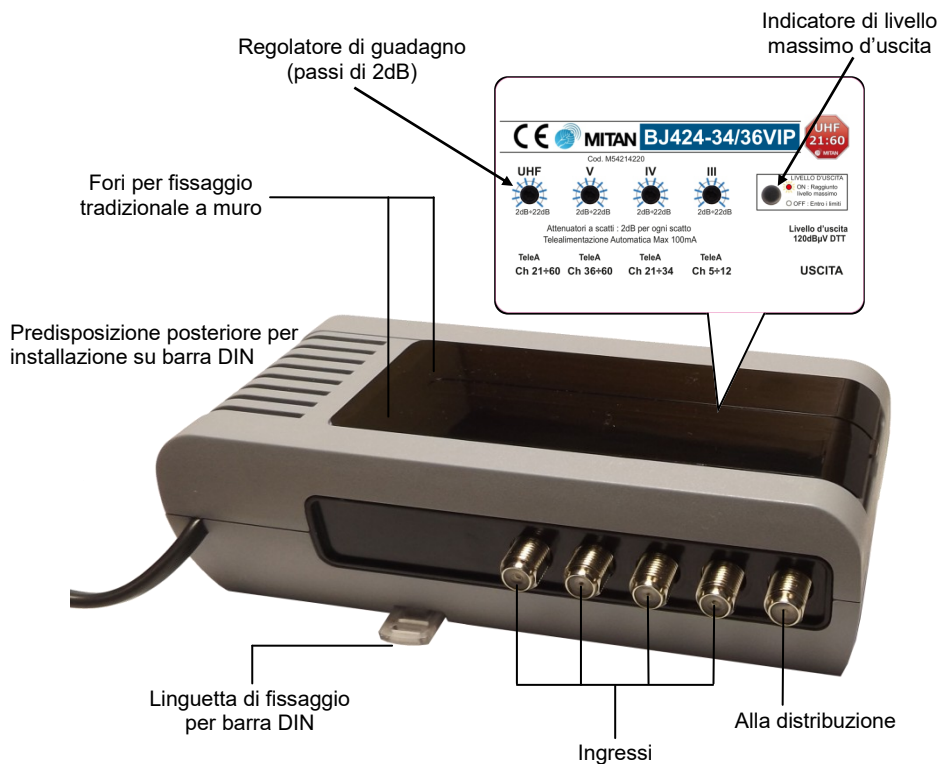

MITAN

CENTRALINI AUTOALIMENTATI

SERIE VIP

- Disponibili da 1 a 4 ingressi (III/IV/V/UHF)
- Guadagno regolabile con attenuatori a diodi pin (scatti di 2 dB)
- Indicatore led di livello massimo d'uscita: **Sistema Visual Intermodulation Point**
- Livello d'uscita 120dB μ V DTT (serie BJ..VIP)
- Livello d'uscita 125dB μ V DTT (serie BY..VIP)
- Telealimentazione automatica sugli ingressi (max 100mA)
- Filtro LTE integrato
- Connettori F
- Tecnologia SMD
- Telaio metallico completamente schermato
- Alimentatore switching ad alto rendimento
- Alimentazione 230 V
- Dimensioni: 165 x 85 x 47 mm

I centralini della serie VIP dispongono di un sistema denominato **Visual Intermodulation Point** che analizza costantemente su tutta la banda (170÷790Mhz) il livello dei segnali in uscita dall'amplificatore e nel caso questo superi il livello massimo di targa dell'amplificatore, lo segnala tramite l'accensione di un led.

DATI TECNICI

Articolo	Codice	Ingressi	Guadagno	Consumo
BJ122VIP	M54311200	1 III+UHF	22R	5W max
BJ132VIP	M54311300	1 III+UHF	36R	6W max
BJ222VIP	M54312202	2 III/UHF	22R	5W max
BJ232VIP	M54312302	2 III/UHF	36R	6W max
BJU223VIP	M54312204	2 III+UHF/UHF	22R	5W max
BJU233VIP	M54312304	2 III+UHF/UHF	32R	6W max
BJU323VIP	M54313206	3 III/UHF/UHF	22R	5W max
BJU333VIP	M54313306	3 III/UHF/UHF	32R	6W max
BJ323-34/36VIP*	M54213220	3 III/IV/V	22R	5W max
BJ333-34/36VIP*	M54213320	3 III/IV/V	32R	6W max
BJ424-34/36VIP*	M54314220	4 III/IV/V/UHF	22R	5W max
BJ434-34/36VIP*	M54314320	4 III/IV/V/UHF	32R	6W max

DATI TECNICI

Articolo	Codice	Ingressi	Guadagno	Consumo
BY132VIP	M54271300	1 III+UHF	30dB	6W max
BY142VIP	M54271400	1 III+UHF	42dB	7W max
BY232VIP	M54272302	2 III/UHF	30dB	6W max
BY242VIP	M54272402	2 III/UHF	42dB	7W max
BYU333VIP	M54273306	3 III/UHF/UHF	30dB	6W max
BYU343VIP	M54273406	3 III/UHF/UHF	40dB	7W max
BY434-34/36VIP*	M54274320	4 III/IV/V/UHF	30dB	6W max
BY444-34/36VIP*	M54274420	4 III/IV/V/UHF	40dB	7W max